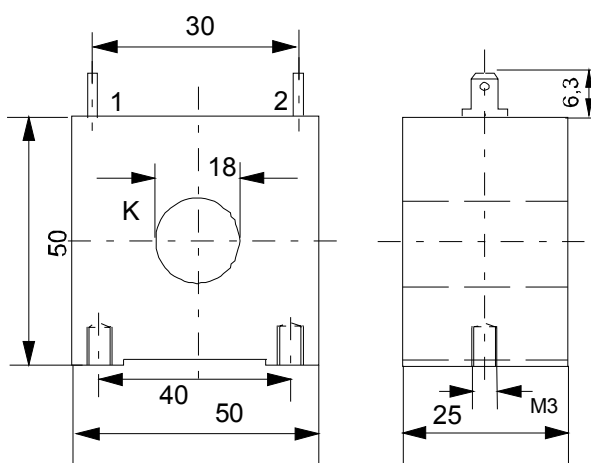

Maßbild • Dimension Drawing • Schéma mécanique

Type IE 0,5-F
Flachstecker
Flat plugs
25-50 A

Type IE 0,5-F
Flachstecker
Flat plugs
100-200 A

Abmessungen in mm
Dimensions in mm

Auch mit Anschlussleitung lieferbar.
Also available with connection cable.
Disponible également avec câblage.