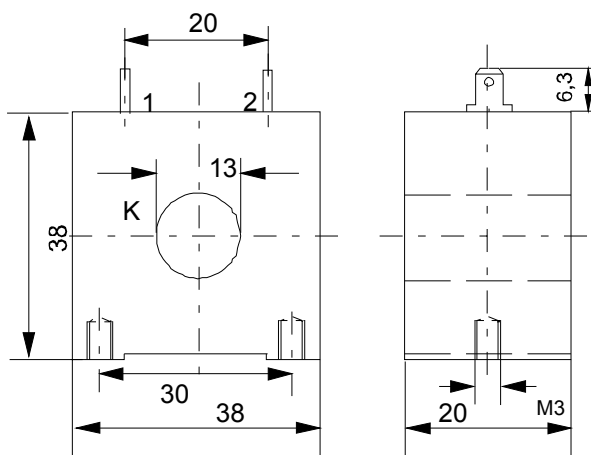

Maßbild • Dimension Drawing • Schéma mécanique

Type IE 0,5-F
Flachstecker
Flat plugs
25-50 A

Type IE 0,5-F
Flachstecker
Flat plugs
100-200 A

Abmessungen in mm
Dimensions in mm

Auch mit Anschlussleitung lieferbar.
Also available with connection cable.
Disponible également avec câblage.