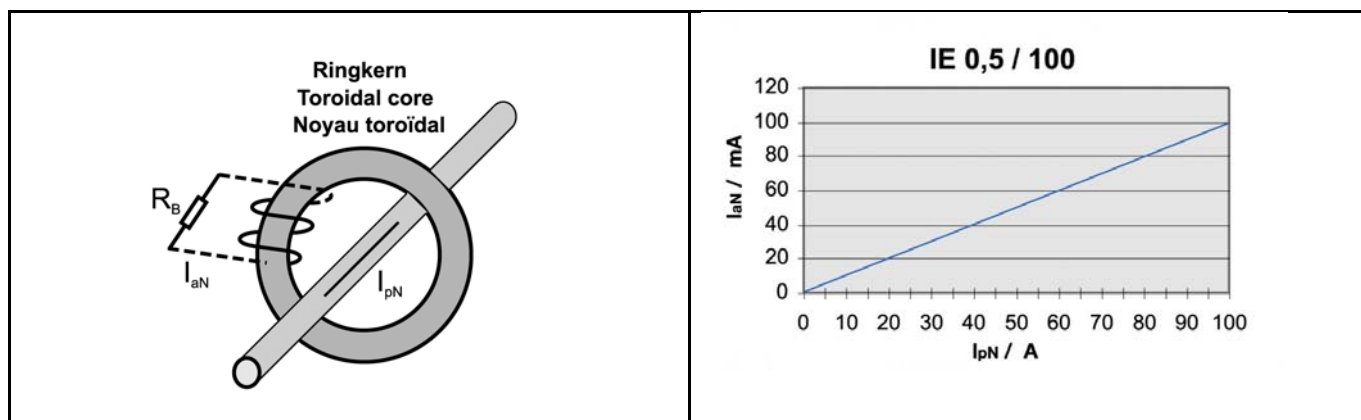

Wirkungsweise • Effect • Mode d'action

Linearität • Linearity • Linéarité

Vorteile:

- Unterschiedliche Anschlüsse
- Integrierte Gewindebuchse
- Nach UL 94 V0

Benefits:

- choice of terminals
- integral threaded insert
- conforms to UL 94 V0